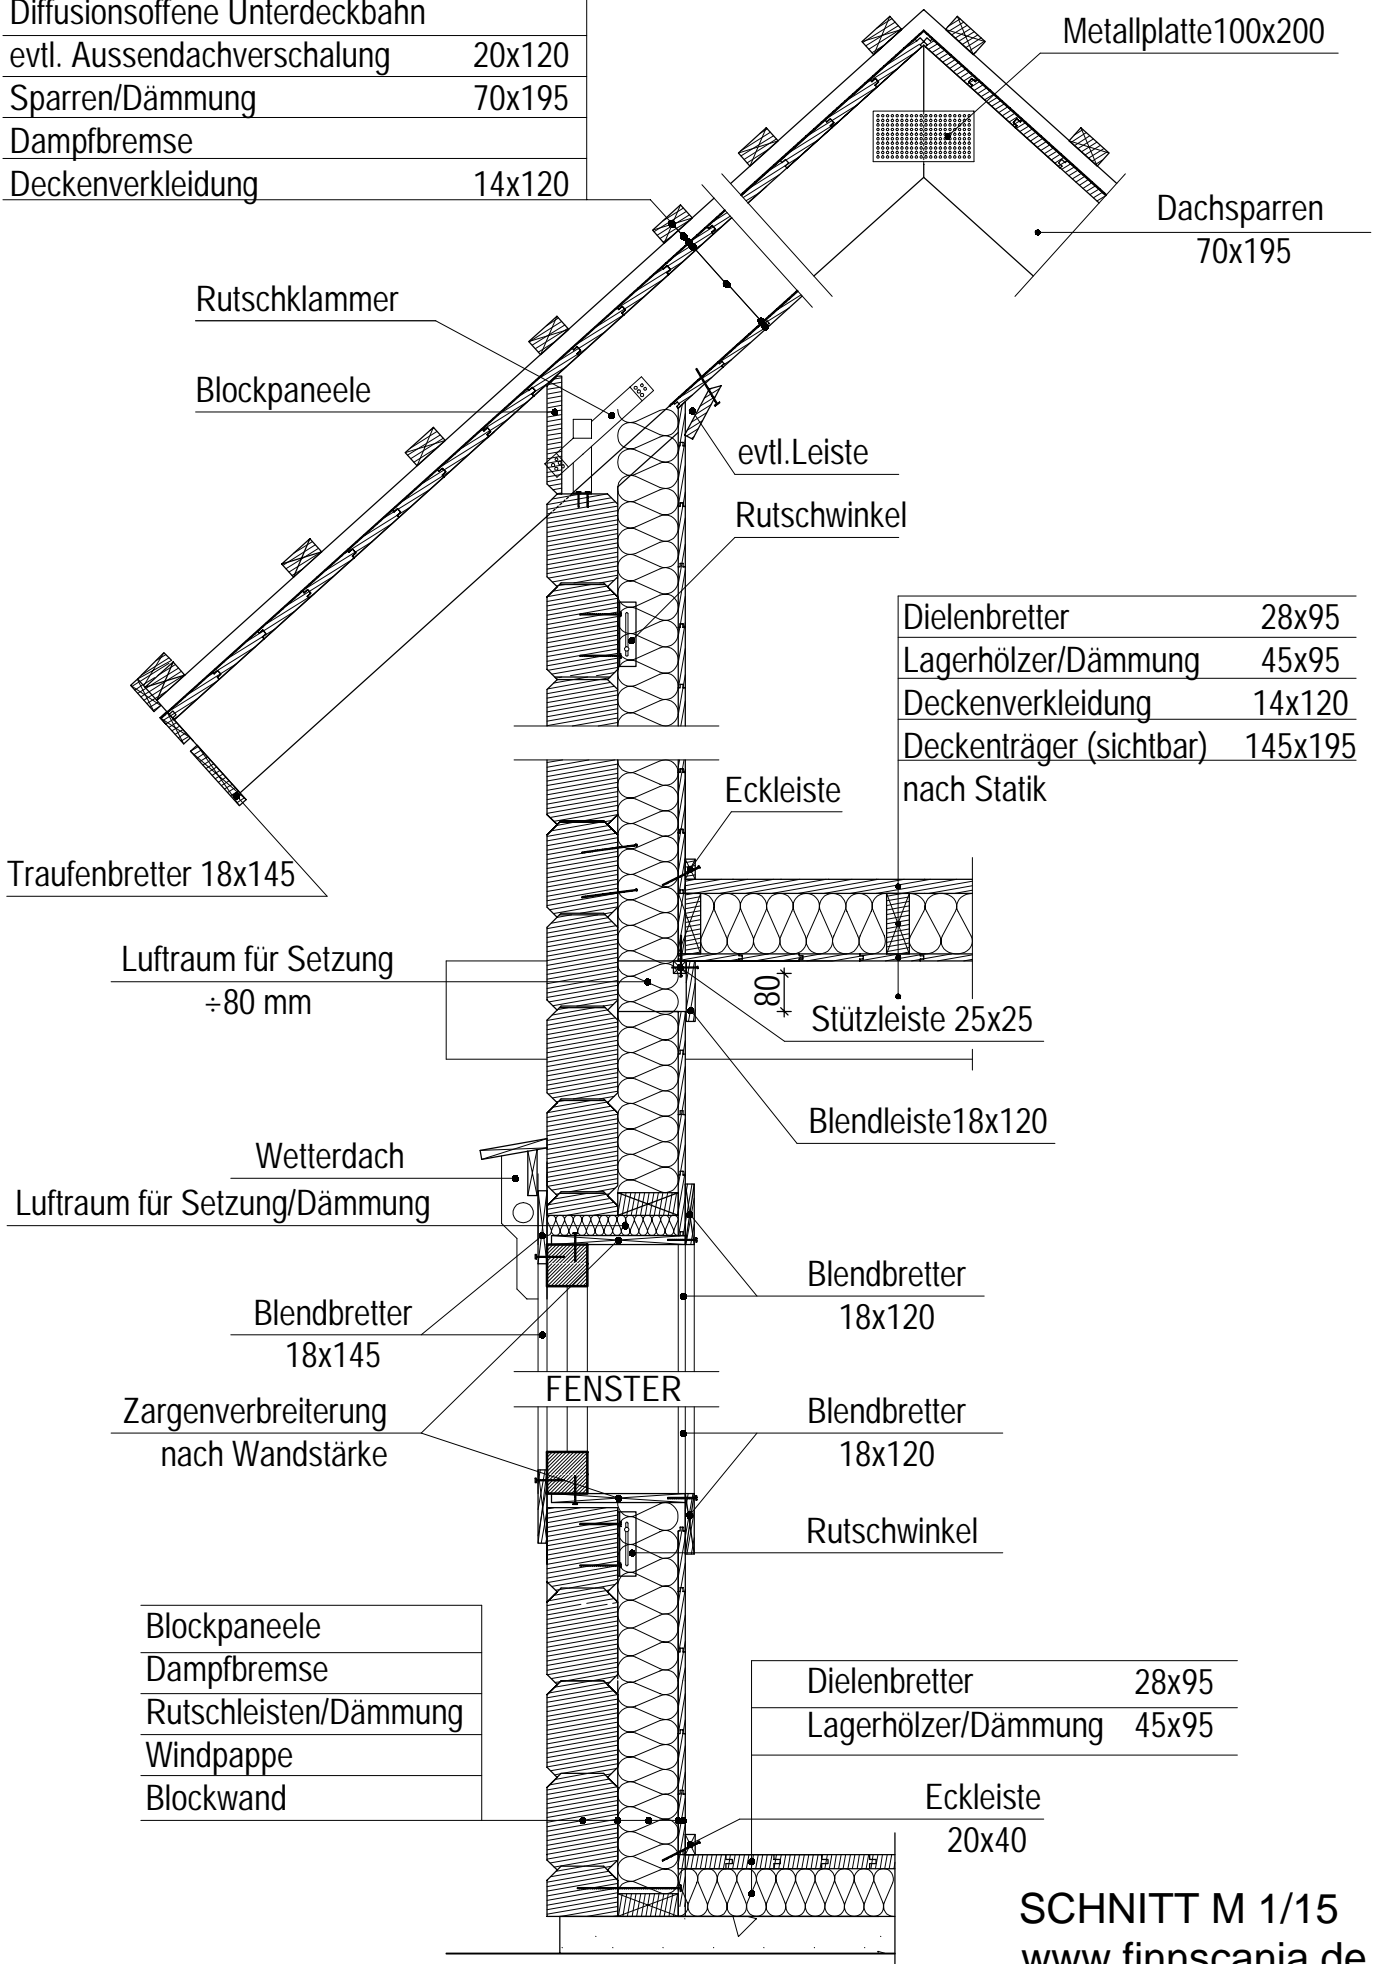

Dachlatten	35x70
Lüftungsleisten	35x50
Diffusionsoffene Unterdeckbahn	
evtl. Aussendachverschalung	20x120
Sparren/Dämmung	70x195
Dampfbremse	
Deckenverkleidung	14x120

Metallplatte 100x200

Dachsparren
70x195

Rutschklammer

Blockpaneele

evtl. Leiste

Rutschwinkel

Dielenbretter	28x95
Lagerhölzer/Dämmung	45x95
Deckenverkleidung	14x120
Deckenträger (sichtbar)	145x195 nach Statik

Traufenbretter 18x145

Luftraum für Setzung
÷ 80 mm

80

Stützleiste 25x25

Blendleiste 18x120

Wetterdach
Luftraum für Setzung/Dämmung

Blendbretter
18x145

Blendbretter
18x120

Zargenverbreiterung
nach Wandstärke

FENSTER

Blendbretter
18x120

Rutschwinkel

Blockpaneele
Dampfbremse
Rutschleisten/Dämmung
Windpappe
Blockwand

Dielenbretter	28x95
Lagerhölzer/Dämmung	45x95

Eckleiste
20x40