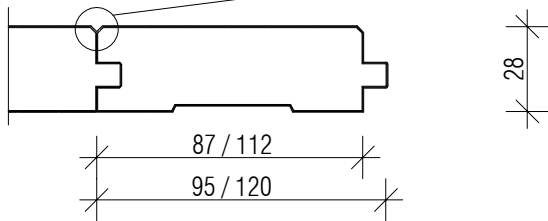

PROFILBRETTER www.finnscaania.de
SICHTSCHALUNG - DECKE
DIN 68126

DIELENBRETTER
Kiefer, Fichte
DIN 4072

oder
mit Fase

BALKON/TERRASSENBRETTER
geriffelt, tiefimprägniert

BLOCKPANEELE
Innenschalung
Finnische Standart: RT21-10626

BLOCKPANEELE
Aussenschalung
Finnische Standart: RT21-10626

GLATTKANTBRETTER

ECKLEISTEN
28 X 28 mm

PROFILHOLZ