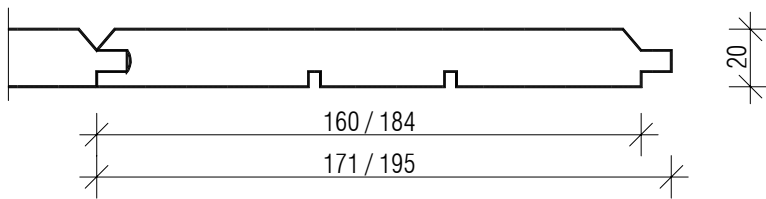

PROFILBRETTER www.finnscaania.de
SICHTSCHALUNG - DECKE
DIN 68126

DIELENBRETTER
Kiefer, Fichte
DIN 4072

oder
mit Fase

BALKON/TERRASSENBRETTER
geriffelt, tiefimprägniert

BLOCKPANEELE
Innenschalung
Finnische Standart: RT21-10626

BLOCKPANEELE
Aussenschalung
Finnische Standart: RT21-10626

GLATTKANTBRETTER

ECKLEISTEN
28 X 28 mm

PROFILHOLZ