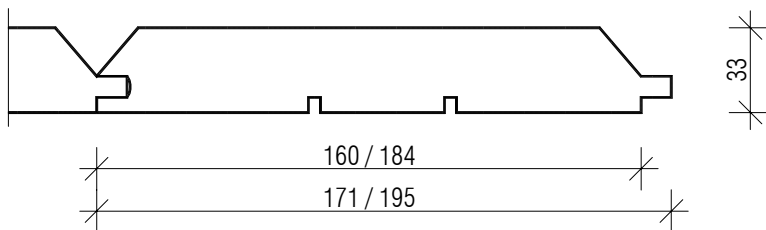

PROFILBRETTER www.finnscaania.de
SICHTSCHALUNG - DECKE
DIN 68126

DIELENBRETTER
Kiefer, Fichte
DIN 4072

oder
mit Fase

BALKON/TERRASSENBRETTER
geriffelt, tiefimprägniert

BLOCKPANEELE
Innenschalung
Finnische Standart: RT21-10626

BLOCKPANEELE
Aussenschalung
Finnische Standart: RT21-10626

GLATTKANTBRETTER

ECKLEISTEN
28 X 28 mm

PROFILHOLZ