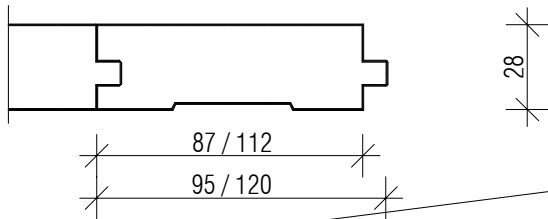

PROFILBRETTER www.finnscaania.de
SICHTSCHALUNG - DECKE
DIN 68126

DIELENBRETTER
Kiefer, Fichte
DIN 4072

oder
mit Fase

BALKON/TERRASSENBRETTER
geriffelt, tiefimprägniert

BLOCKPANEELE
Innenschalung
Finnische Standart: RT21-10626

BLOCKPANEELE
Aussenschalung
Finnische Standart: RT21-10626

GLATTKANTBRETTER

ECKLEISTEN
28 X 28 mm

PROFILHOLZ