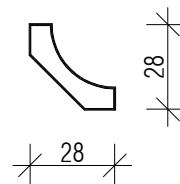

PROFILBRETTER www.finnscaania.de
SICHTSCHALUNG - DECKE
DIN 68126

DIELENBRETTER
Kiefer, Fichte
DIN 4072

oder
mit Fase

BALKON/TERRASSENBRETTER
geriffelt, tiefimprägniert

BLOCKPANEELE
Innenschalung
Finnische Standart: RT21-10626

BLOCKPANEELE
Aussenschalung
Finnische Standart: RT21-10626

GLATTKANTBRETTER

ECKLEISTEN
28 X 28 mm

PROFILHOLZ