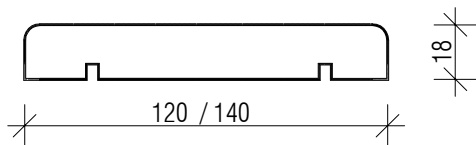

PROFILBRETTER www.finnscaania.de
SICHTSCHALUNG - DECKE
DIN 68126

DIELENBRETTER
Kiefer, Fichte
DIN 4072

oder
mit Fase

BALKON/TERRASSENBRETTER
geriffelt, tiefimprägniert

BLOCKPANEELE
Innenschalung
Finnische Standart: RT21-10626

BLOCKPANEELE
Aussenschalung
Finnische Standart: RT21-10626

GLATTKANTBRETTER

ECKLEISTEN
28 X 28 mm

PROFILHOLZ