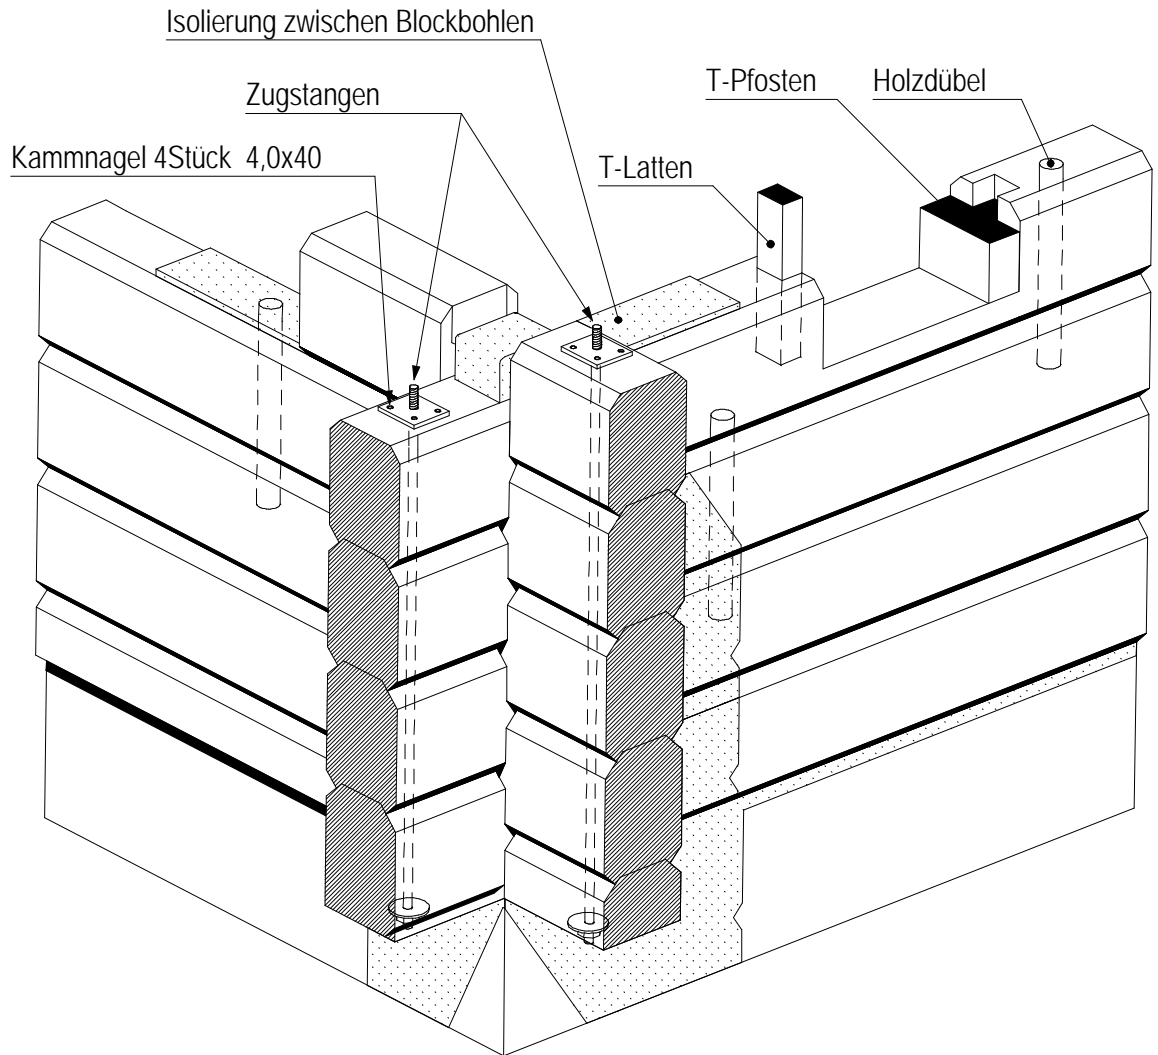

Eckverbindung

Längenverbindung

Nagelplatte
Kammnagel 2x5 Stück 4,0x40

	Objekt	Blockhaus Detail		
	Bauteil	Detail: Eckverbindung	M : 1/10	
www.finnscaania.de				