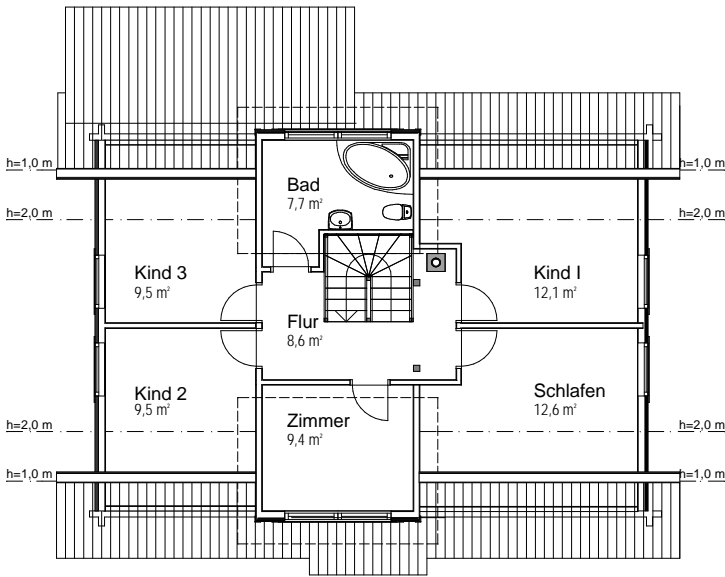

GEORG

EG	89,4 m ²
DG	69,4 m ²
TERRASSE	51,7 m ²
	210,5 m ²

© www.finnscania.de